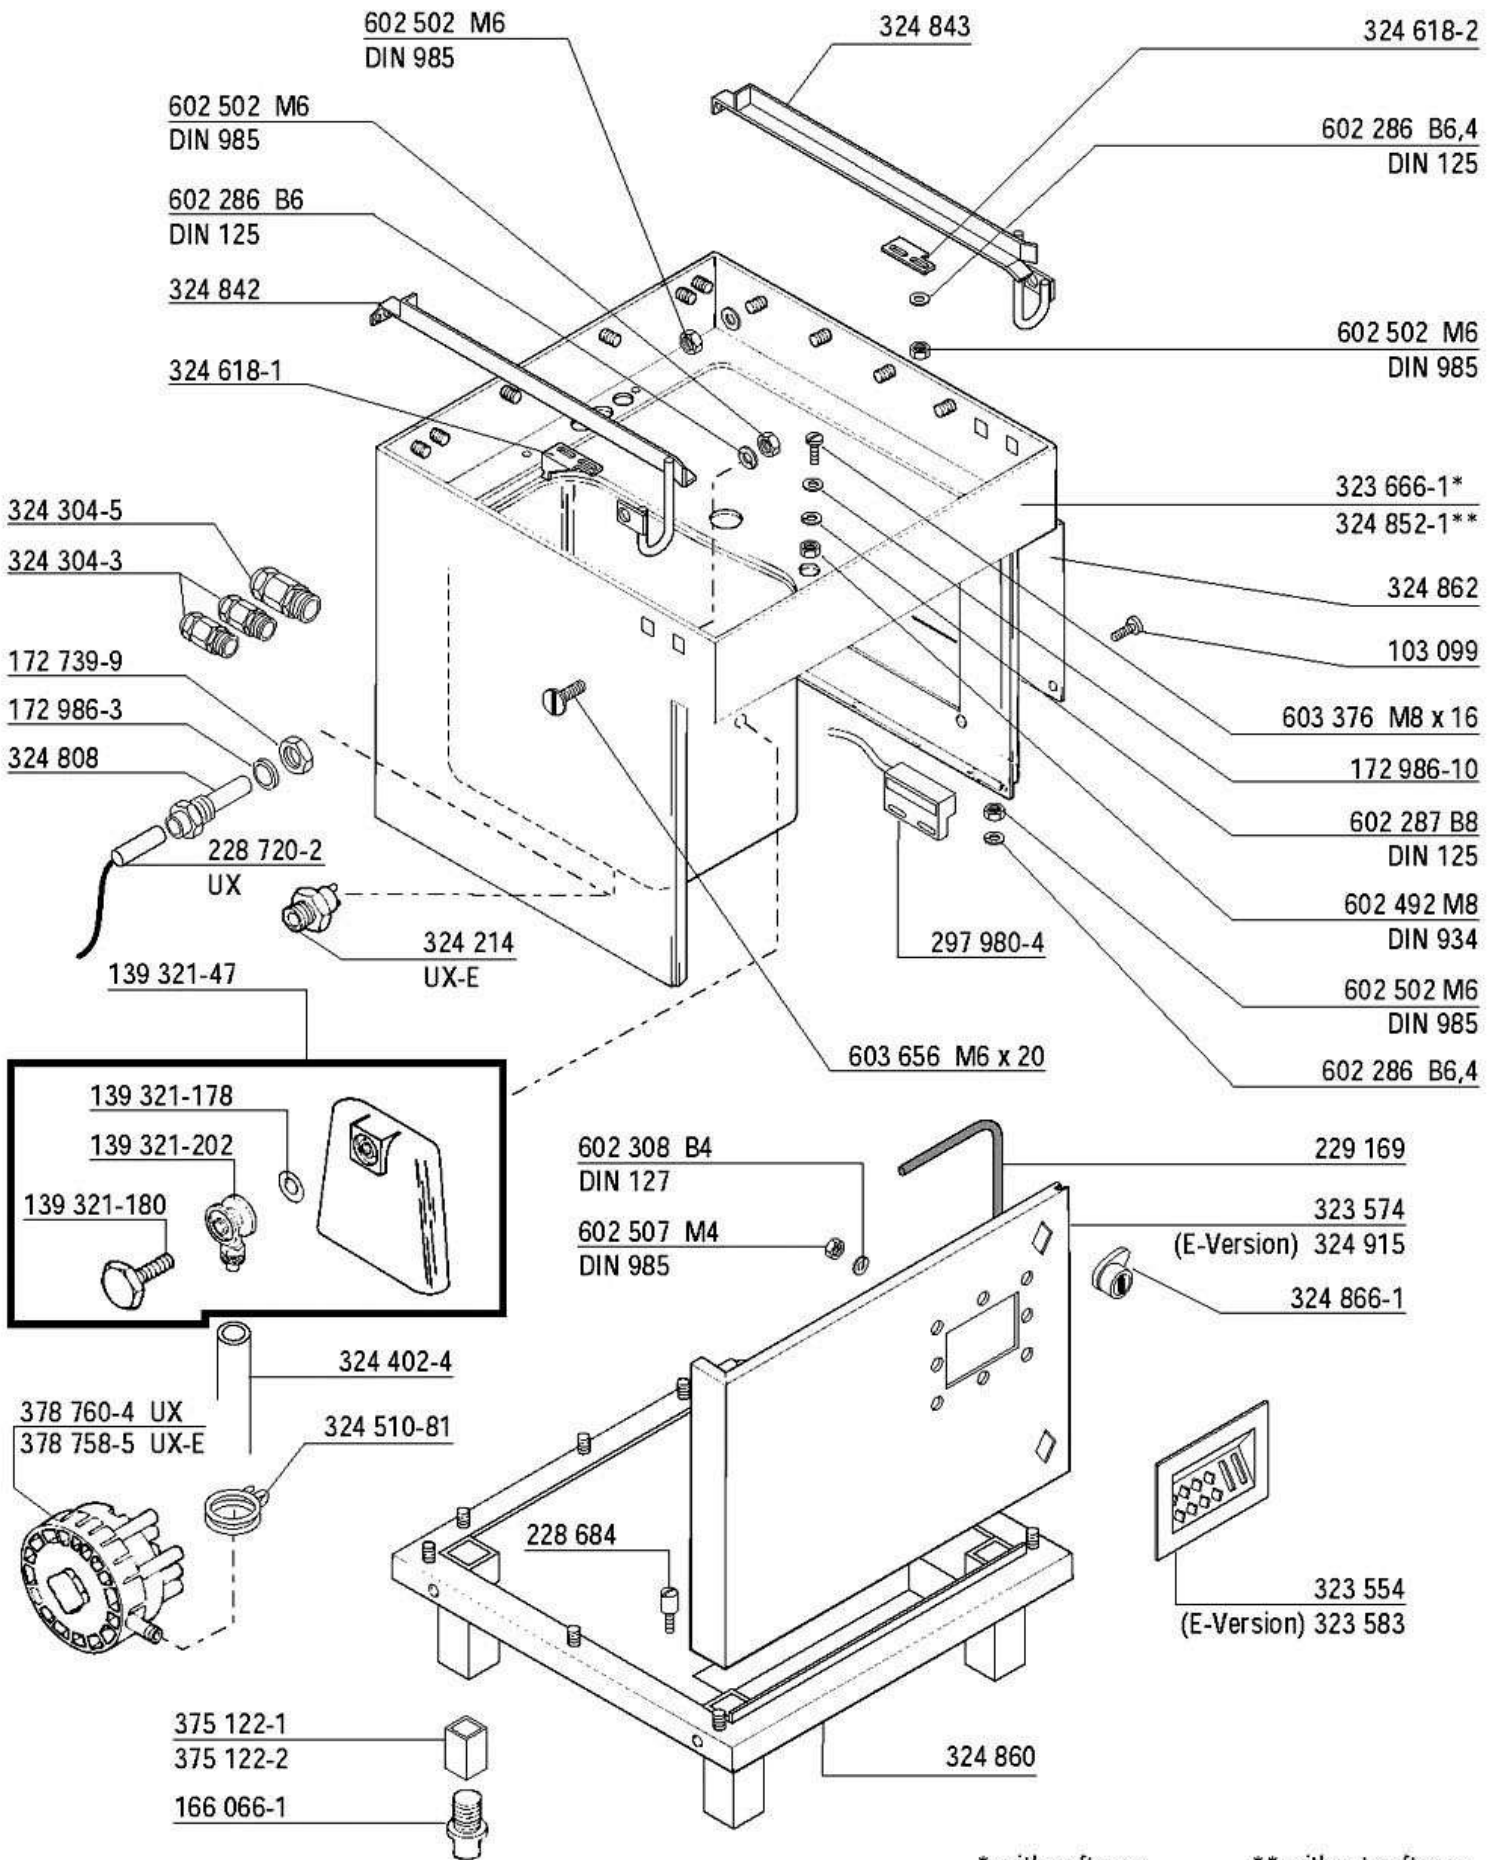

* with softener
avec adoucisseur
mit Enthärter
met ontharder

** without softener
sans adoucisseur
ohne Enthärter
zonder ontharder