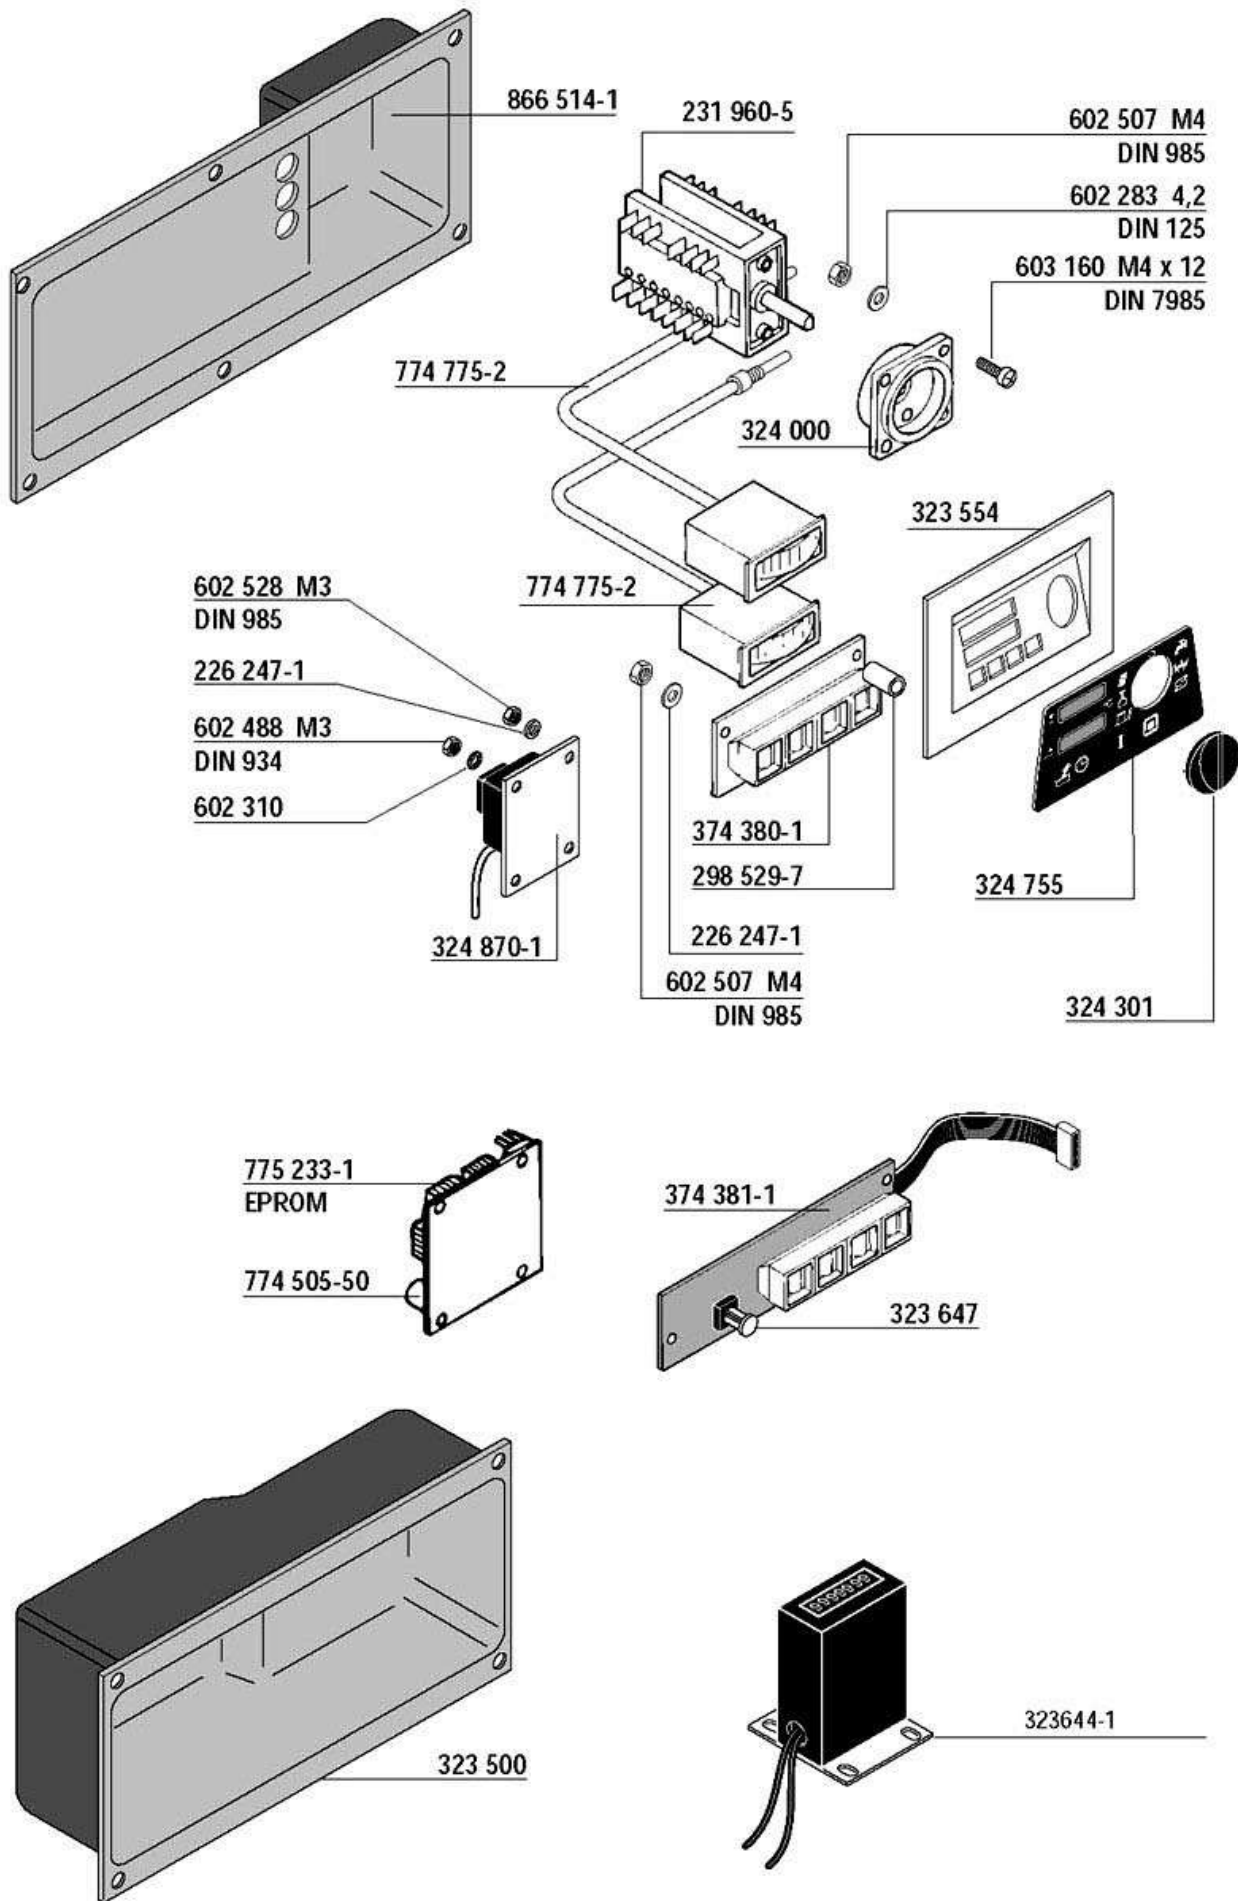

Control panel and electrical parts

Panneau de commande et pièces électriques

Schalterblende und Elektroteile

Schakelpanel en elektrische deelen

UX-30

UX-30 S

UX-30 B

UX-30 SB

UX-30 H

UX-30 SH

Control panel and electrical parts
 Panneau de commande et pièces électriques
 Schalterblende und Elektroteile
 Schakelpanel en elektrische deelen

UX-30 E UX-30 ES
 UX-30 EB UX-30 ESB
 UX-30 EH UX-30 ESH