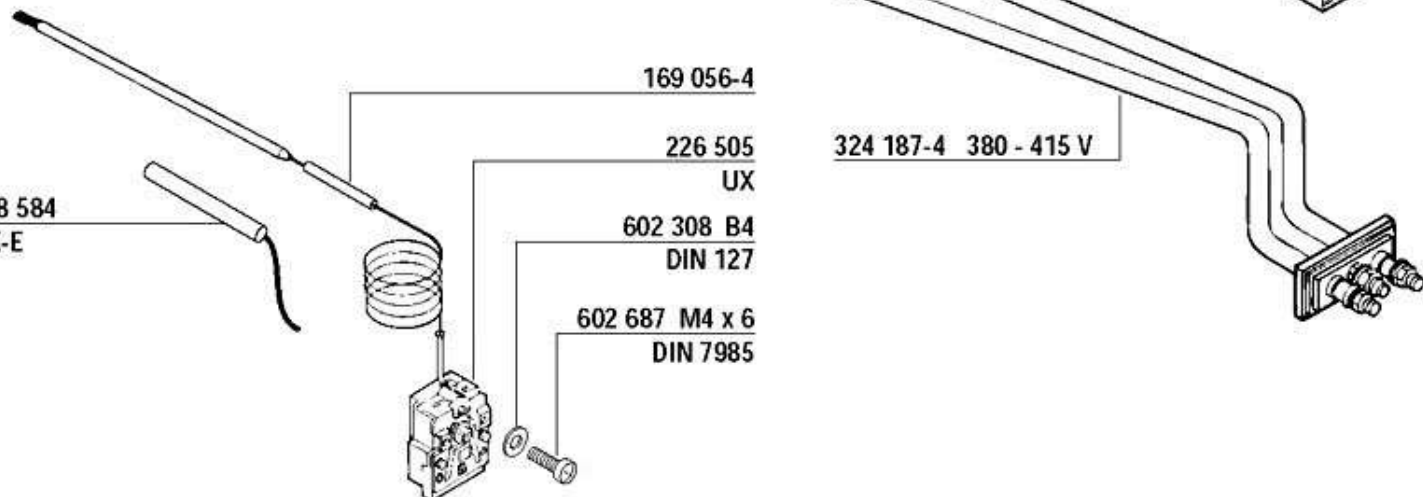

378 791

169 056-4

226 505
UX

602 308 B4
DIN 127

602 687 M4 x 6
DIN 7985

324 187-4 380 - 415 V

378 584
UX-E

Booster & rinse pump
 Chaudière & pompe de rinçage
 Erhitzer & Klarspülpumpe
 Booster & spoelpomp