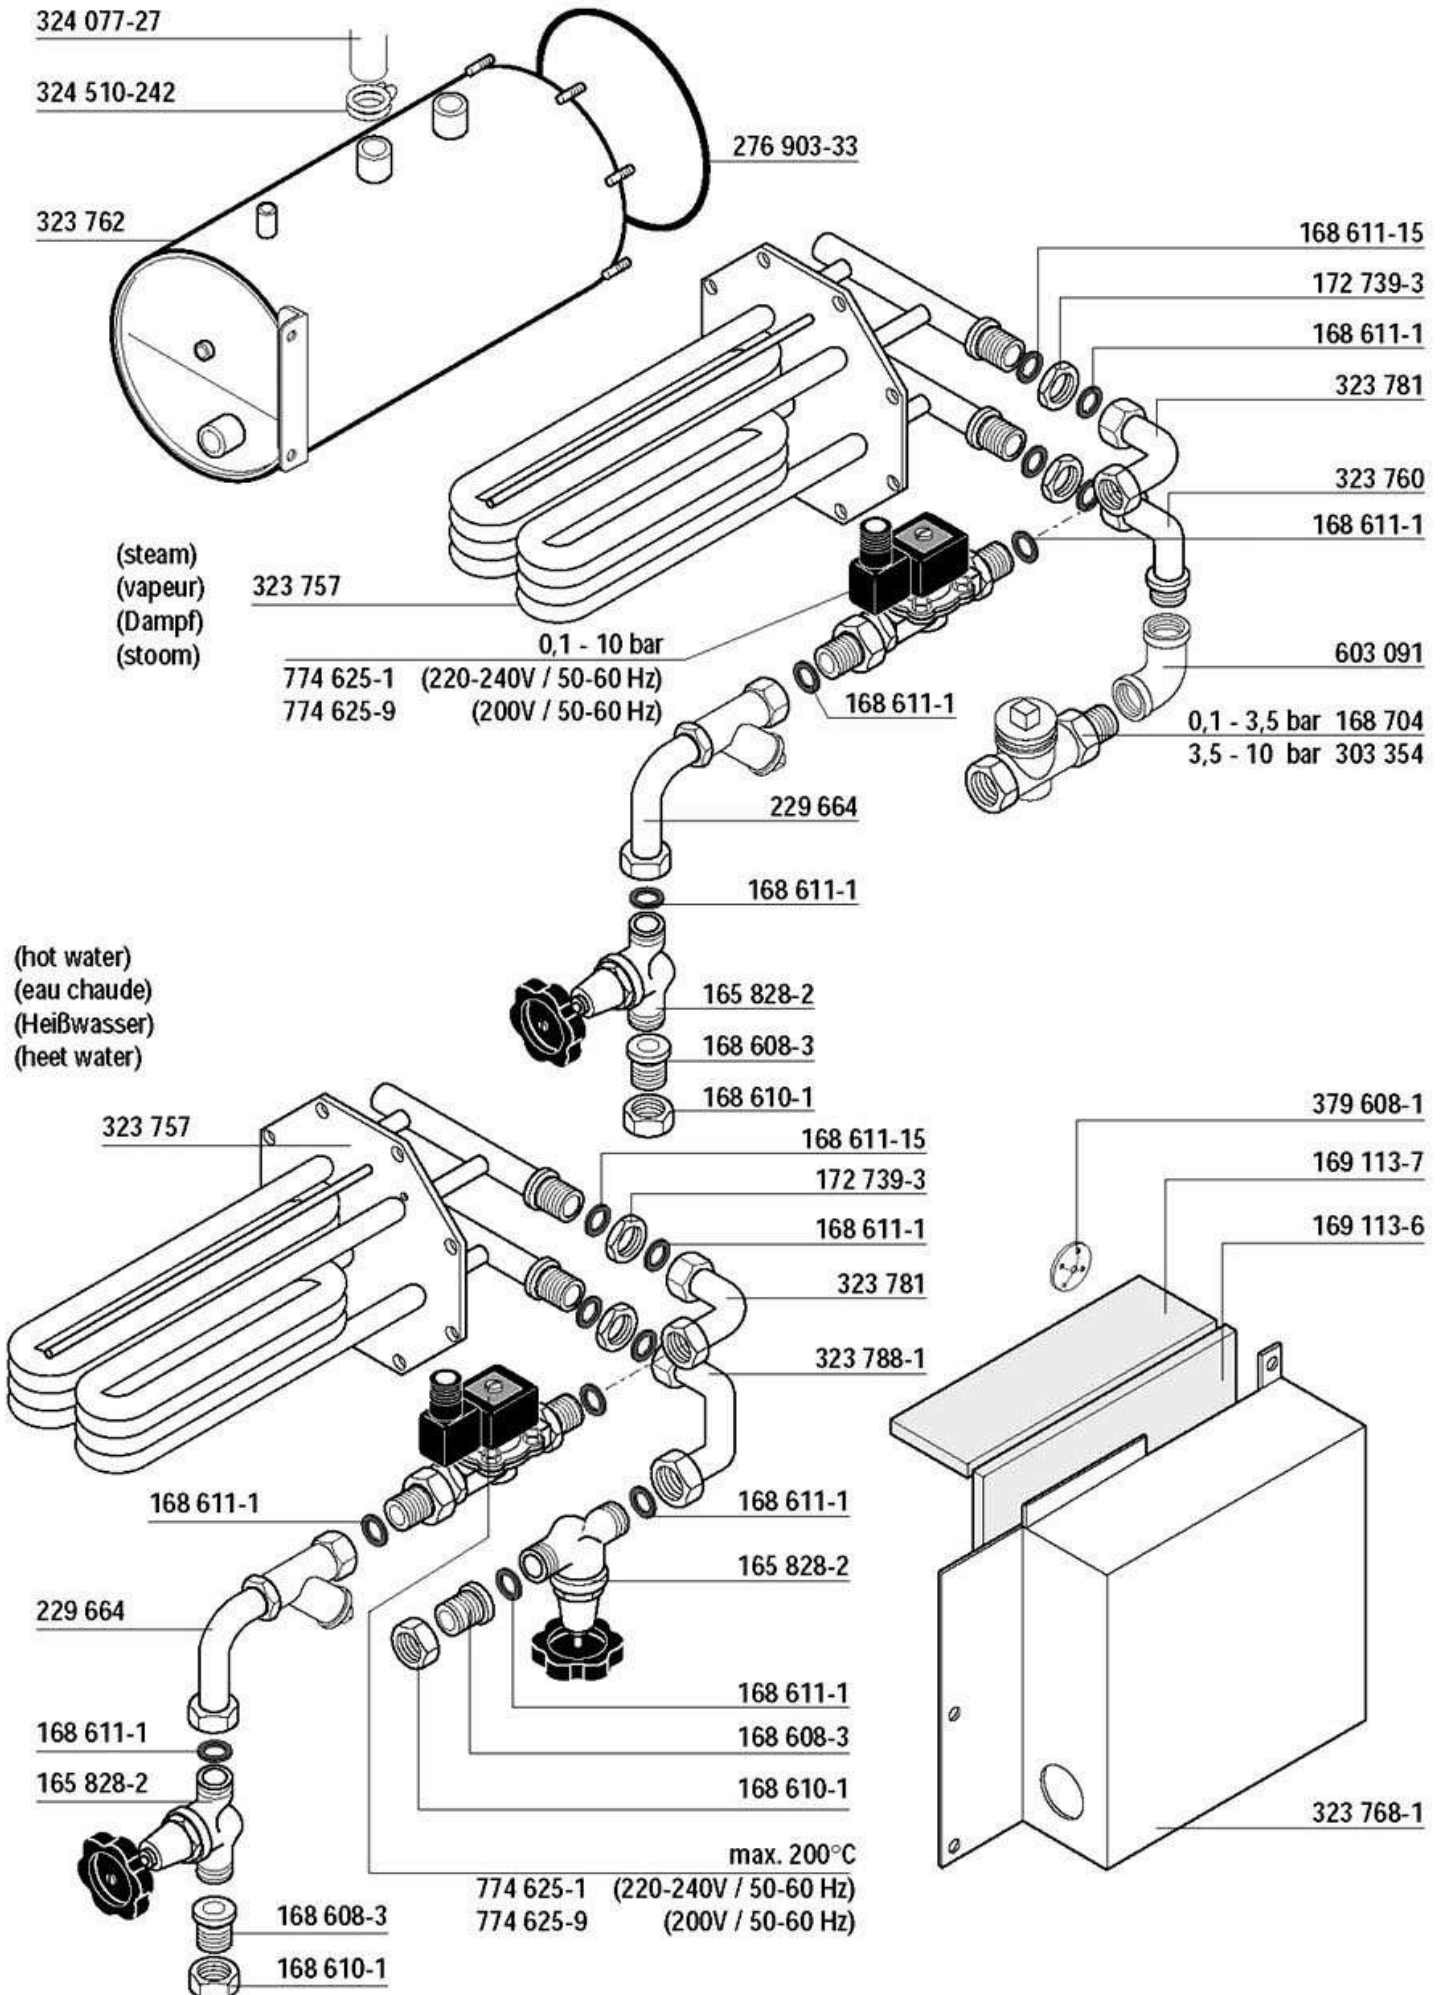

Booster (steam & hot water)
Chaudière (vapeur & eau chaude)
Erhitzer & (Dampf & Heißwasser)
Booster (stoom & heet water)

UX-30	UX-30 B	UX-30 H
UX-30 S	UX-30 SB	UX-30 SH
UX-30 E	UX-30 EB	UX-30 EH
UX-30 ES	UX-30 ESB	UX-30 ESH