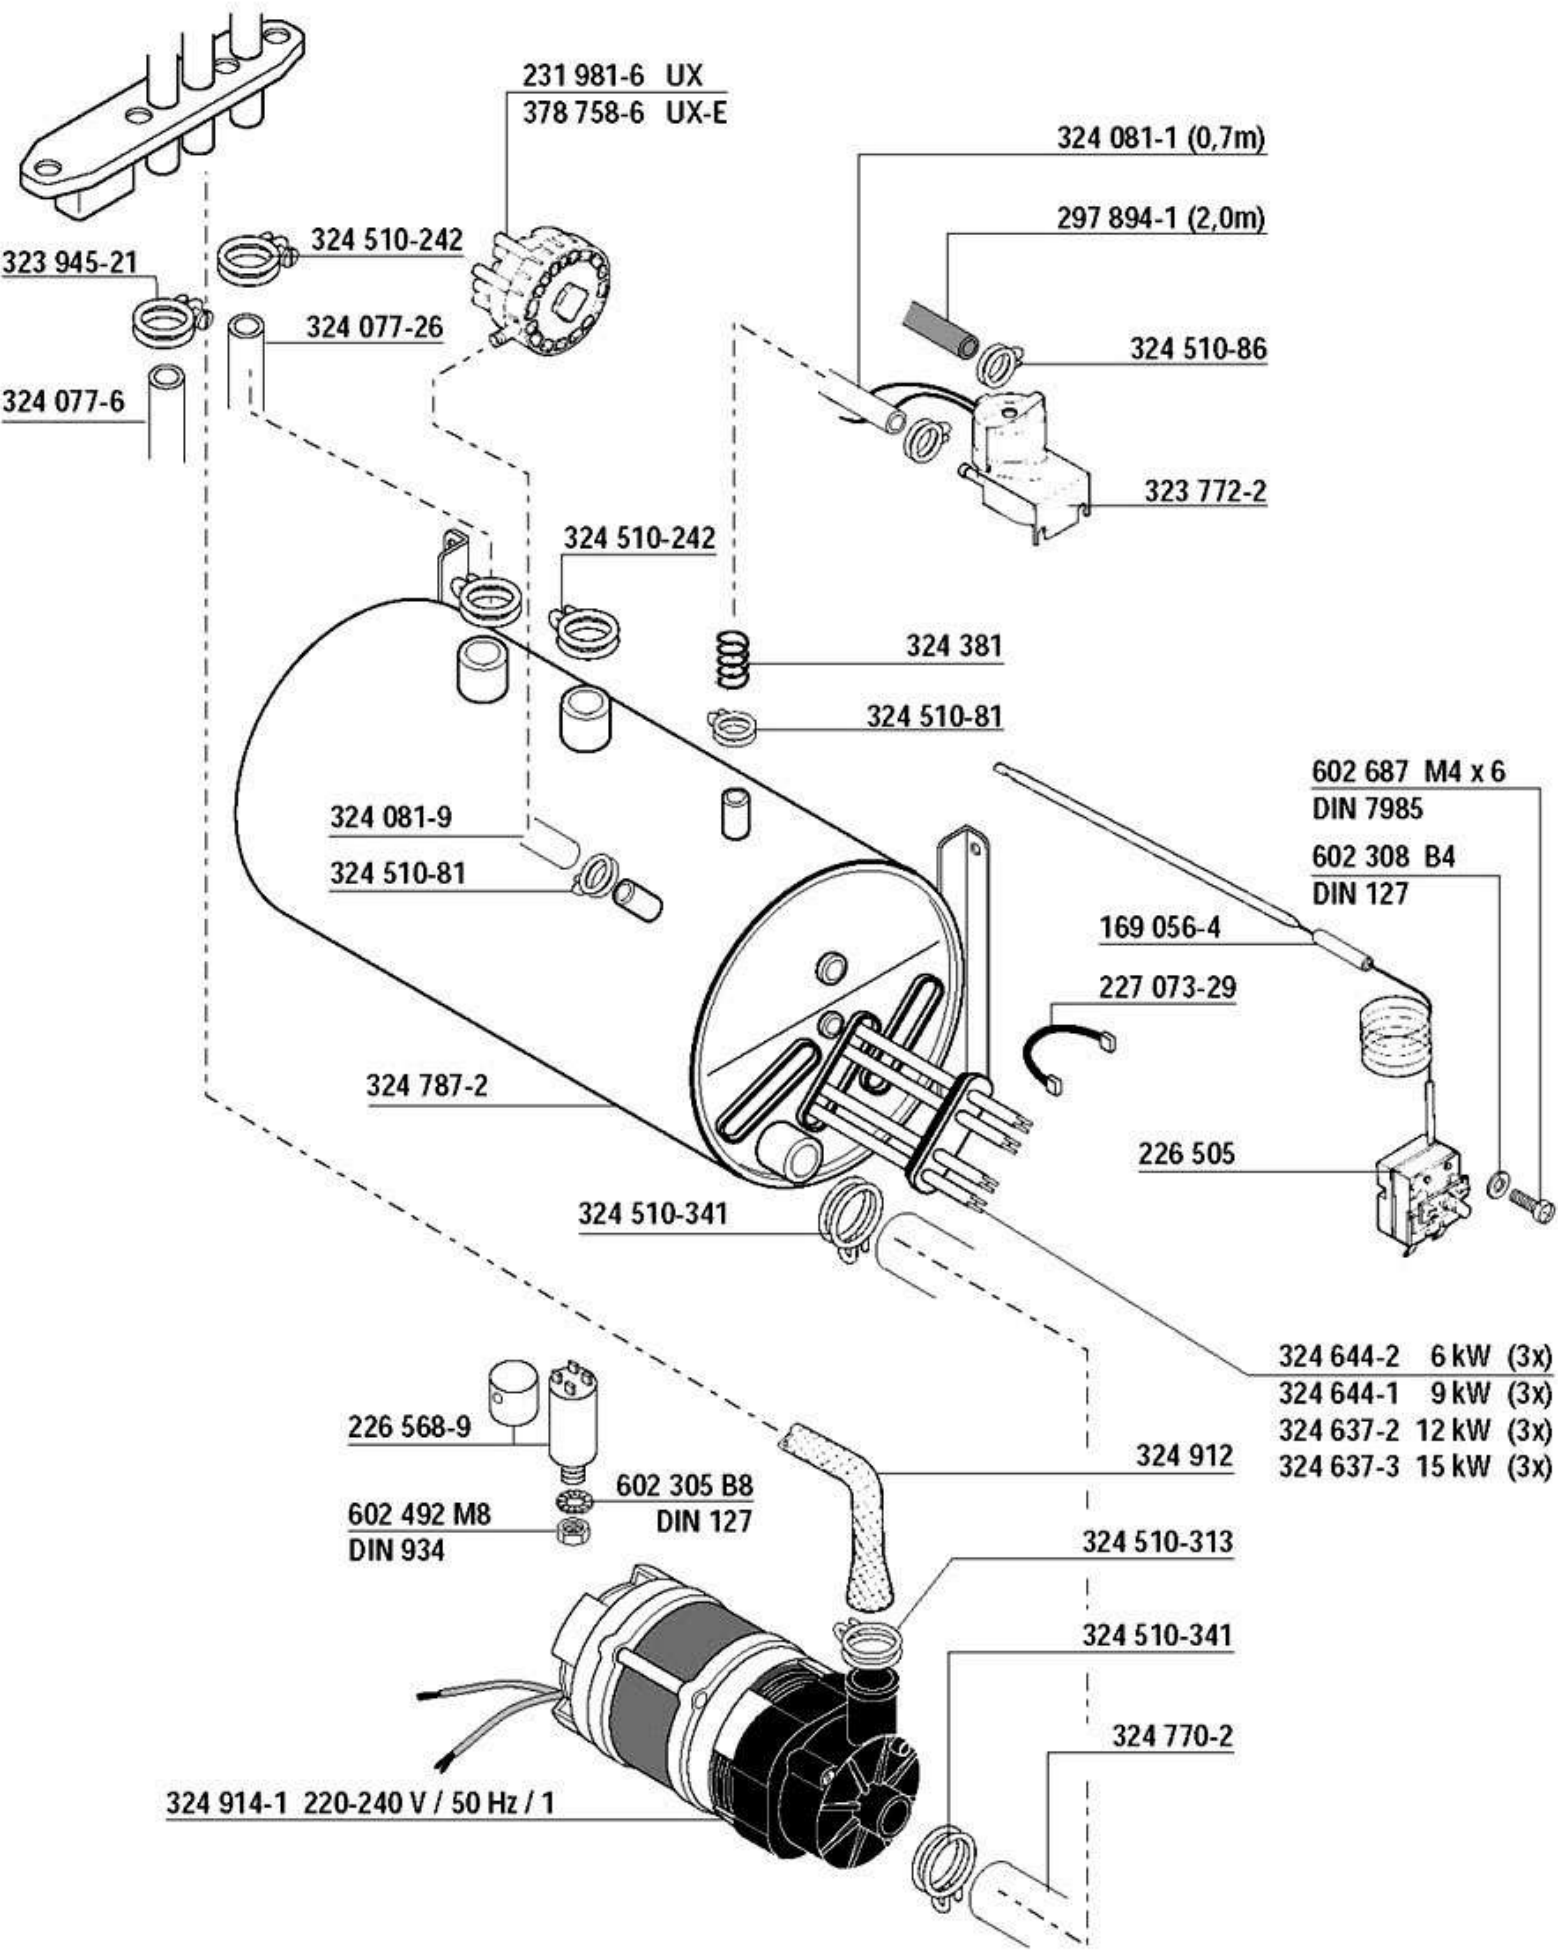

Booster & rinse pump
Chaudière & pompe de rinçage
Erhitzer & Klarspülpumpe
Booster & spoelpomp

UX-30	UX-30 B	UX-30 H
UX-30 S	UX-30 SB	UX-30 SH
UX-30 E	UX-30 EB	UX-30 EH
UX-30 ES	UX-30 ESB	UX-30 ESH