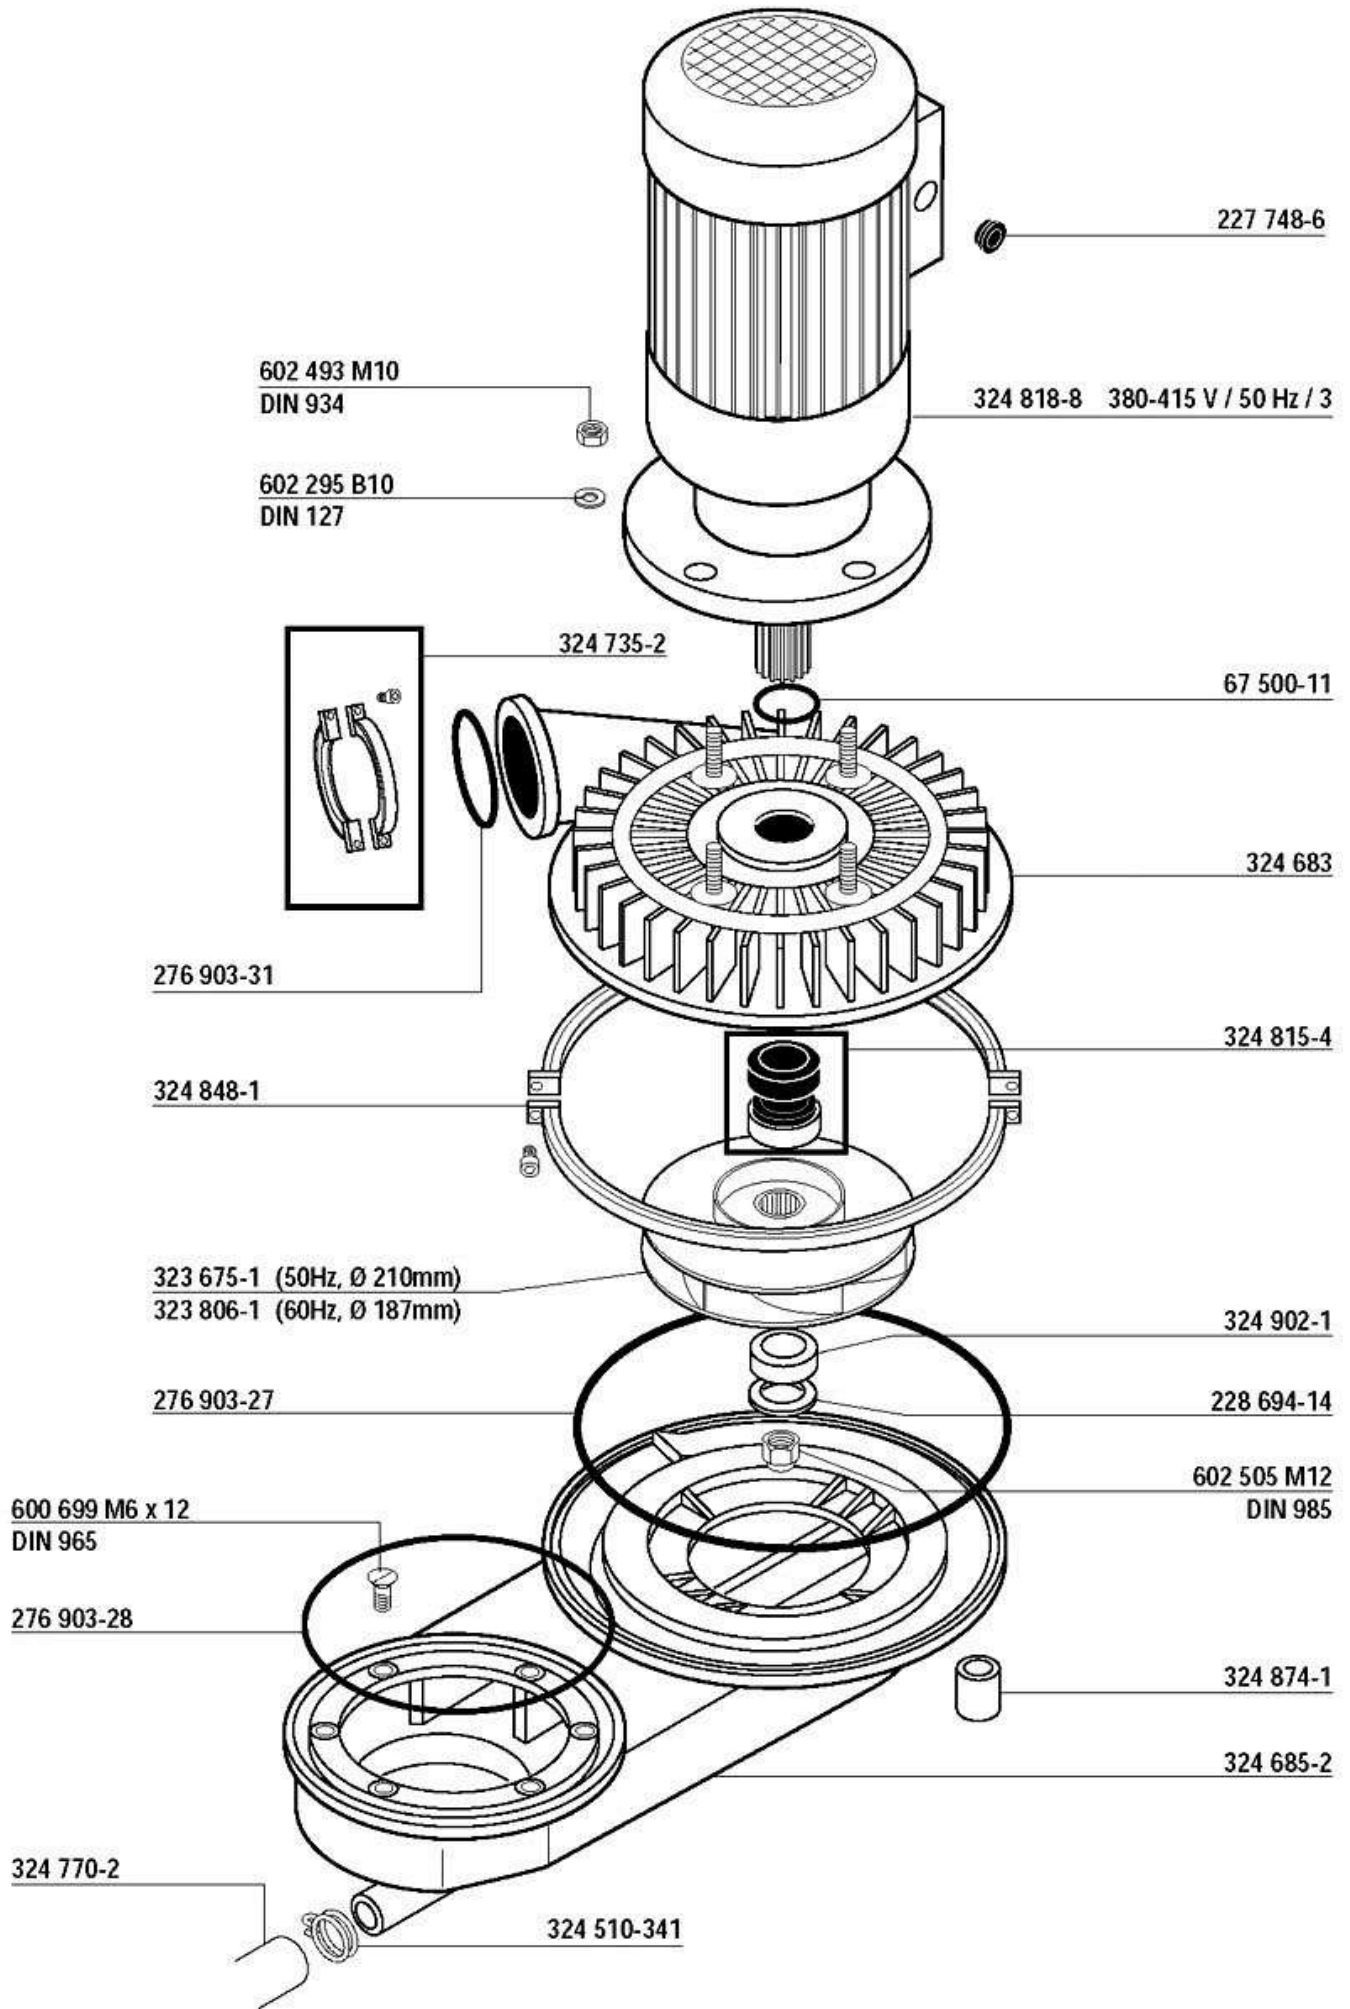

Wash pump
Pompe de lavage
Waschpumpe
Waspomp

UX-30	UX-30 B	UX-30 H
UX-30 S	UX-30 SB	UX-30 SH
UX-30 E	UX-30 EB	UX-30 EH
UX-30 ES	UX-30 ESB	UX-30 ESH