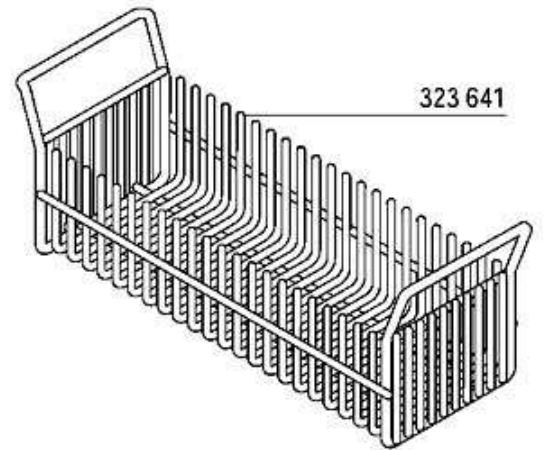

Control panel and electrical parts

Panneau de commande et pièces électriques

Schalterblende und Elektroteile

Schakelpanel en elektrische deelen

UX-30

UX-30 S

UX-30 B

UX-30 SB

UX-30 H

UX-30 SH

Control panel and electrical parts
 Panneau de commande et pièces électriques
 Schalterblende und Elektroteile
 Schakelpanel en elektrische deelen

UX-30 E UX-30 ES
 UX-30 EB UX-30 ESB
 UX-30 EH UX-30 ESH